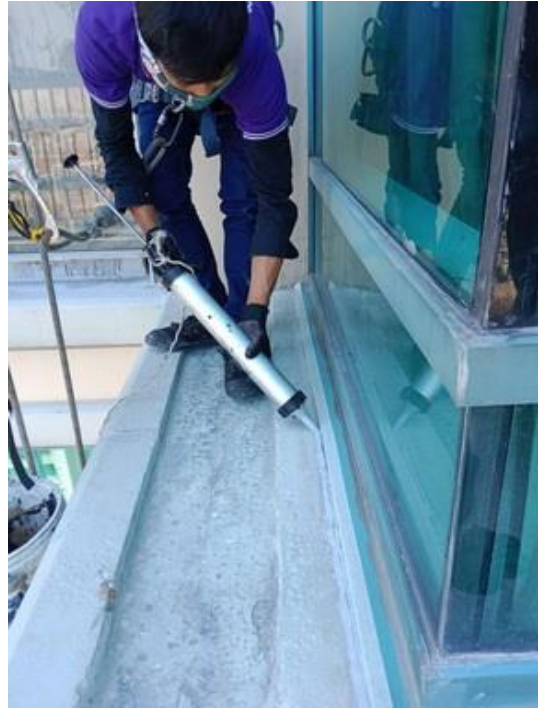

งานจัดล้างซ่อมแซมน้ำรั่วบริเวณ Ledge Area 27PH1  
เดอะพาร์ค ชิดลม

งานจัดล้างซ่อมแซมน้ำรั่วบริเวณ Ledge Area 27PH1  
เดอะพาร์ค ชิดลม

งานจัดล้างซ่อมแซมน้ำรั่วบริเวณ Ledge Area 27PH1  
เดอะพาร์ค ชิดลม

งานจัดจ้างซ่อมแซมน้ำรั่วบริเวณ Ledge Area 27PH1  
เดอะพาร์ค ชิดลม