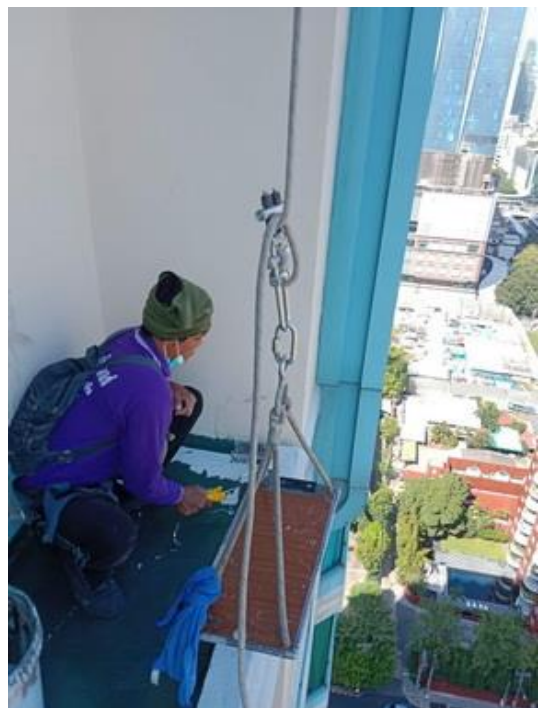

งานจัดล้างซ่อมแซมน้ำรั่วบริเวณ Ledge Area 27PH1
เดอะพาร์ค ชิดลม